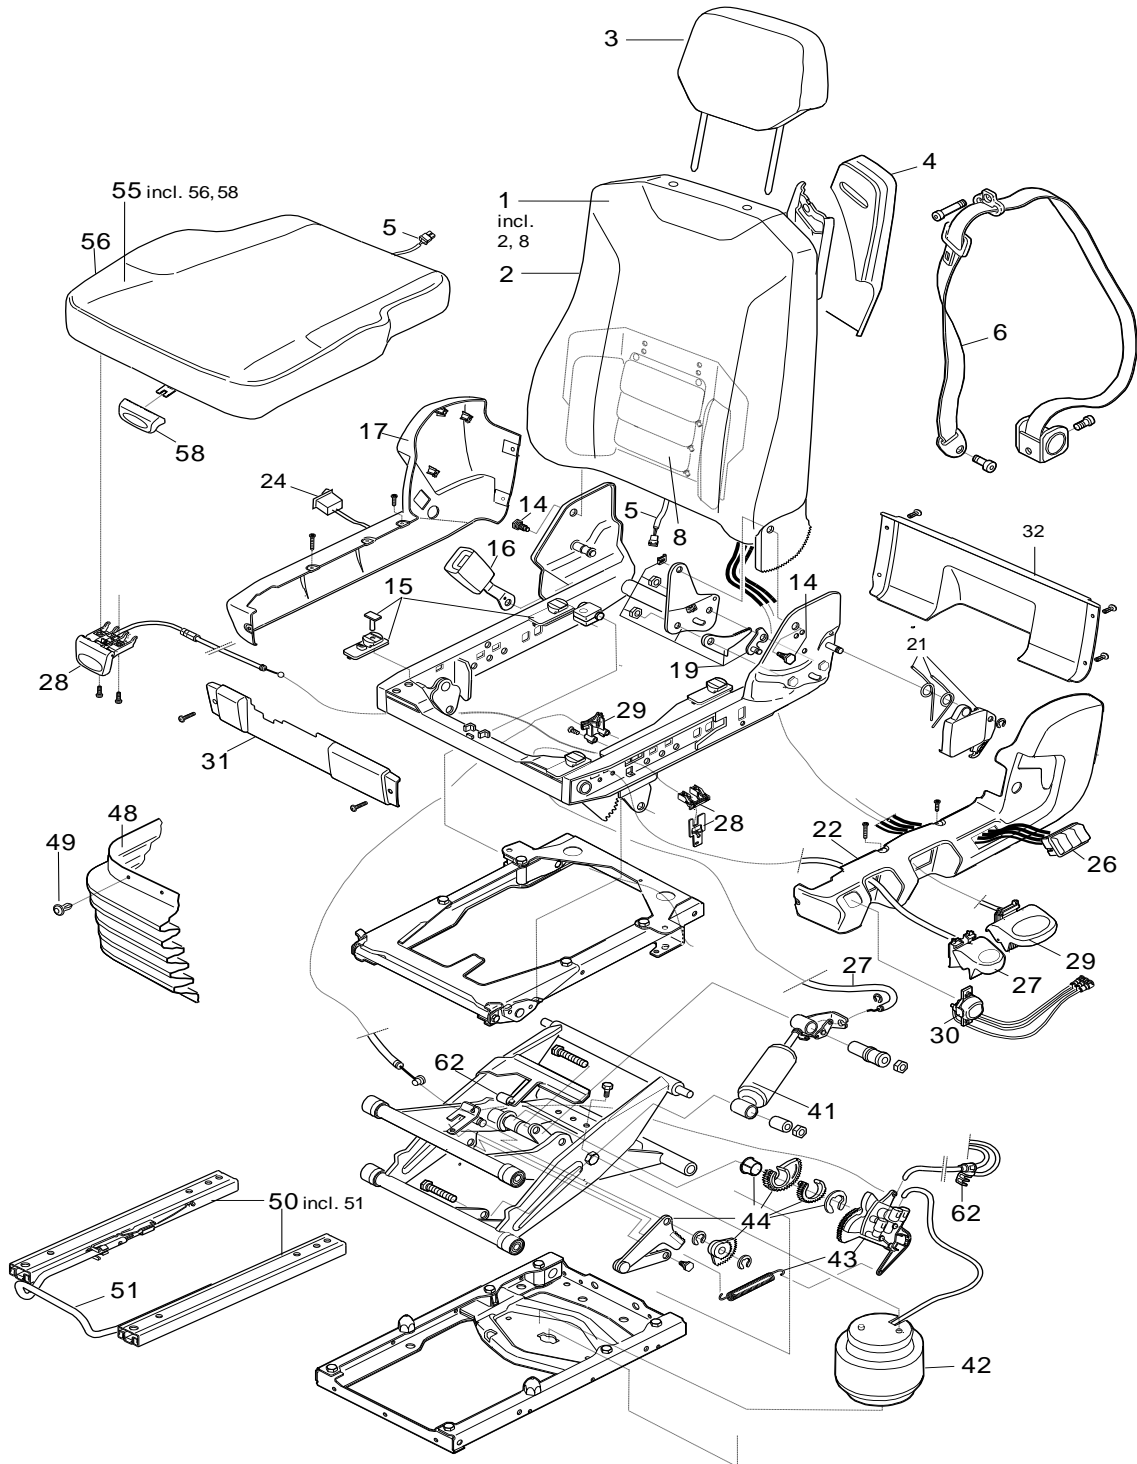

Benennung / term

ISRI 6860 / 870 , li. (Spiegelbild = rechts)

Ident- Nr. / Ident-no

89783/84-03

Ersatzteilliste / Spare part list
Benennung / term
ISRI 6860 / 870, li. (lh.)
Ident- Nr. / Ident-no
89783-03

Kunden-Nr. / customers no.:
Stand / stand 01 2013

Pos	Bezeichnung	Stk	Ident-Nr.	Bemerkung
pos	description	pc	ident-no.	remark
1	Rückenteil li.	1	012577-07	
2	Lehnenbezug	1	935730	
3	Kopfstütze	1	115504-01	
4	Gurtabdeckung, li.	1	06057-02	
6	3-Pkt.-Gurt, li.	1	929527-350	
8	IPS-Luftkammern	1	111441-02	
14	Schrauben für Rückenlehne / Gurt	1	929527-62	
15	Gleiter für Sitzkissen (4 Stck.)	1	914516-05	
16	Gurtschloß	1	929527-21	
17	Seitenabdeckung Beiseite re.	1	929527-59	für Sitze mit und ohne Heizungsschalter / Gurtschloß. Kappen zum Verschließen entspr. Öffnungen liegen bei.
19	Lehnenrastung li., kurzer Bolzen	1	929527-101	
21	Rückenlehngriff li.	1	929527-90	
22	Seitenabdeckung Bedienseite li.	1	929527-48	
24	Schalter für Heizung	1	38163-01	
26	IPS-Ventil, li.	1	29073-02	
27	Einstellung Dämpfer li.	1	929527-42	
28	Einstellung Neigung	1	929527-40	
29	Einstellung Höhe li.	1	929527-44	
30	Absenkung li.	1	929527-46	
31	Frontabdeckung	1	929527-19	
32	Heckabdeckung	1	929527-51	
41	Stoßdämpfer, einstellbar	1	98889-08	
42	Luftfeder	1	98872-19	
43	Ventil für Höheneinstellung	1	928474-48	
44	Teilesatz für Höhenanschlag	1	928462-47	
48	Faltenbalg	1	09819-01	
49	Bef.-material Faltenbalg	1	928462-44	
50	Schienenpaar mit Bügel	1	29378-01	
51	Bügel für Schienen	1	112358D01	
55	Sitzkissen	1	112738-15	
56	Sitzkissenbezug	1	935731	
58	Griff für SKTE	1	929527-77	
62	Reparatursatz	1	929527-22	