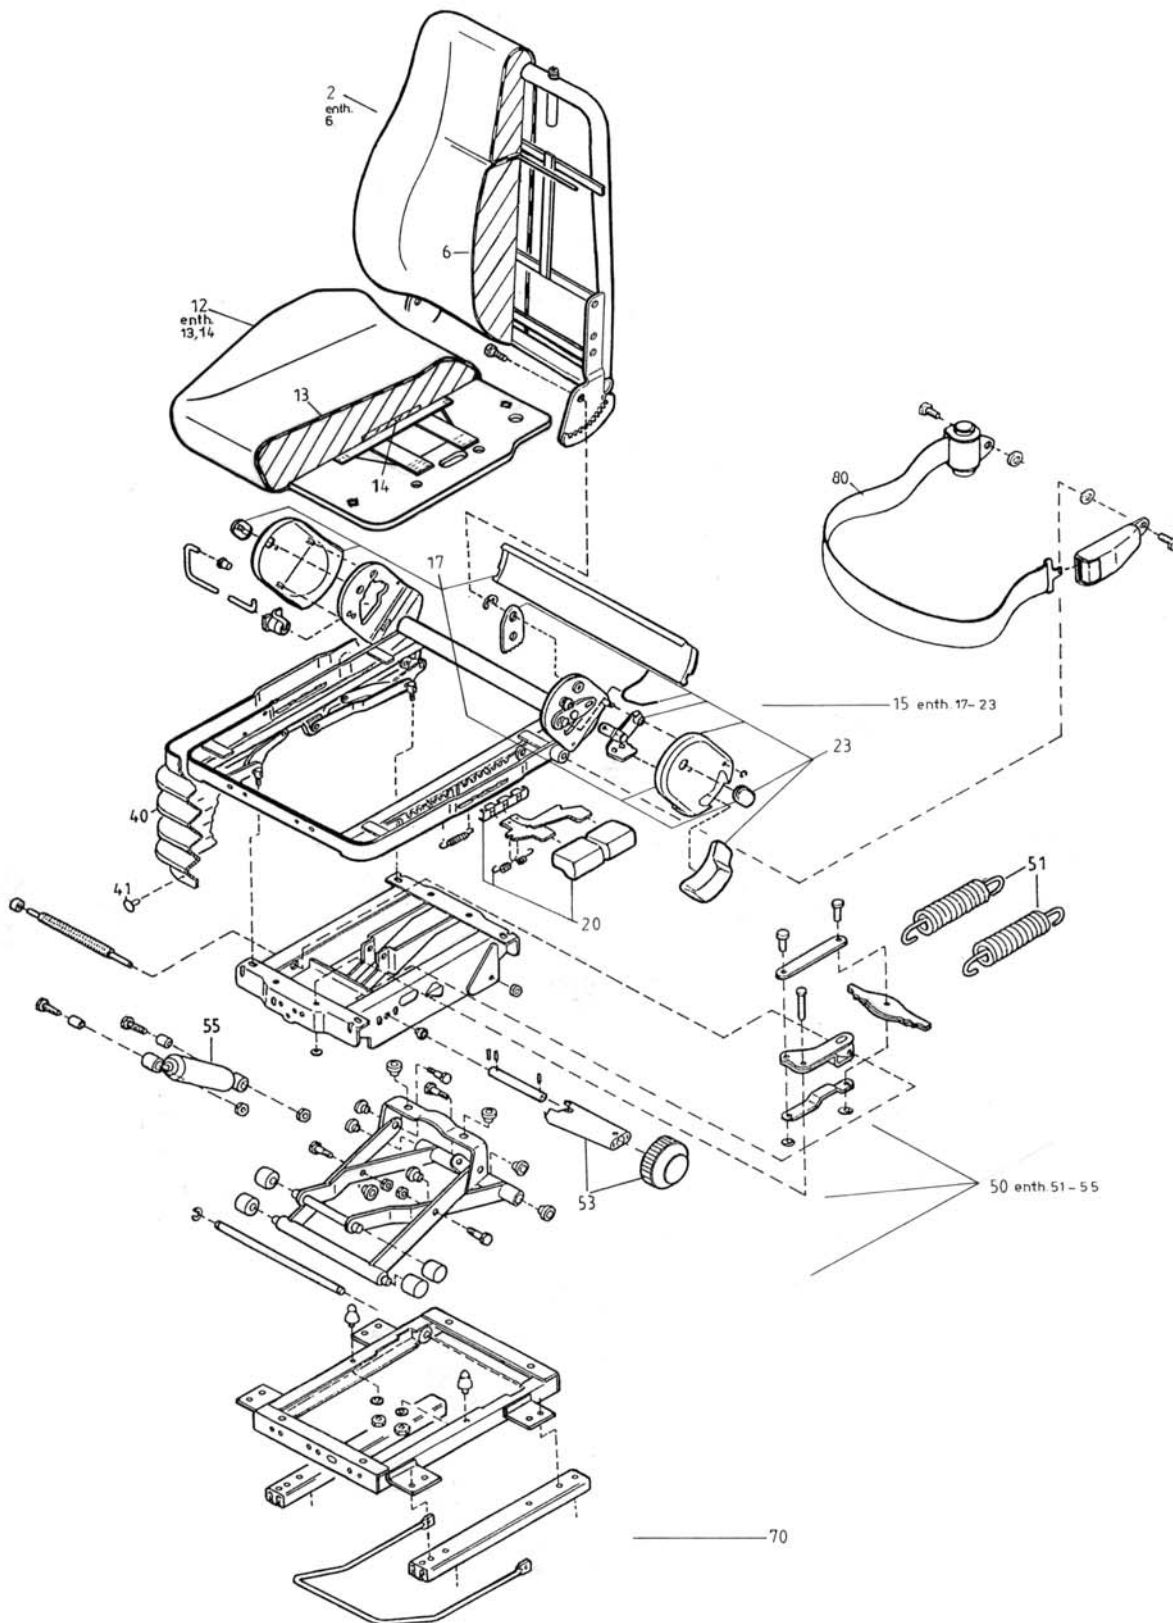

Benennung / term

ISRI 6000 / 575 , li. (Spiegelbild=rechts)

Ident- Nr. / Ident-no

84394-..

Ersatzteilliste / Spare part list

Benennung / term

ISRI 6000 / 575 , li.

Ident- Nr. / Ident-no

84394-11

Ähnlich wie 84394-09, jedoch ohne Schienen

Stand / stand

maj-02

Pos pos	Bezeichnung description	Stk pc	Ident-Nr. ident-no.	Bemerkung remark
2	Rückenteil li. kompl. OT575	1	13556-23	montiert
6	Rückenbezug	1	923035	
12	Sitzbrett kpl. OT516	1	13132-11	montiert
13	Sitzbezug	1	923104	
15	Sitzrahmen kompl.mont. OT575	1	19424-01	montiert
17	Abdeckkappen, Linksbedienung	1	918322-04	Teilesatz
20	H.u.N. Griffe m.Zubehör,li.	1	915015-02	Teilesatz
23	Rückenlehnenrastung 575 kp.l	1	98895-19	Teilesatz
40	Faltenbalg nachgeschnitten	1	01775-04	
41	Befestigungsmat. Faltenbalg	1	929177	war 98781-50; 06/2001
50	ISRI 6000 - Endmontage	1	19682-05	montiert
51	Zugfeder	2	45490	
53	Facelift-Handrad, kompl., li	1	21175	
55	Monroe Stoßdämpfer, komplett	1	94041-44	