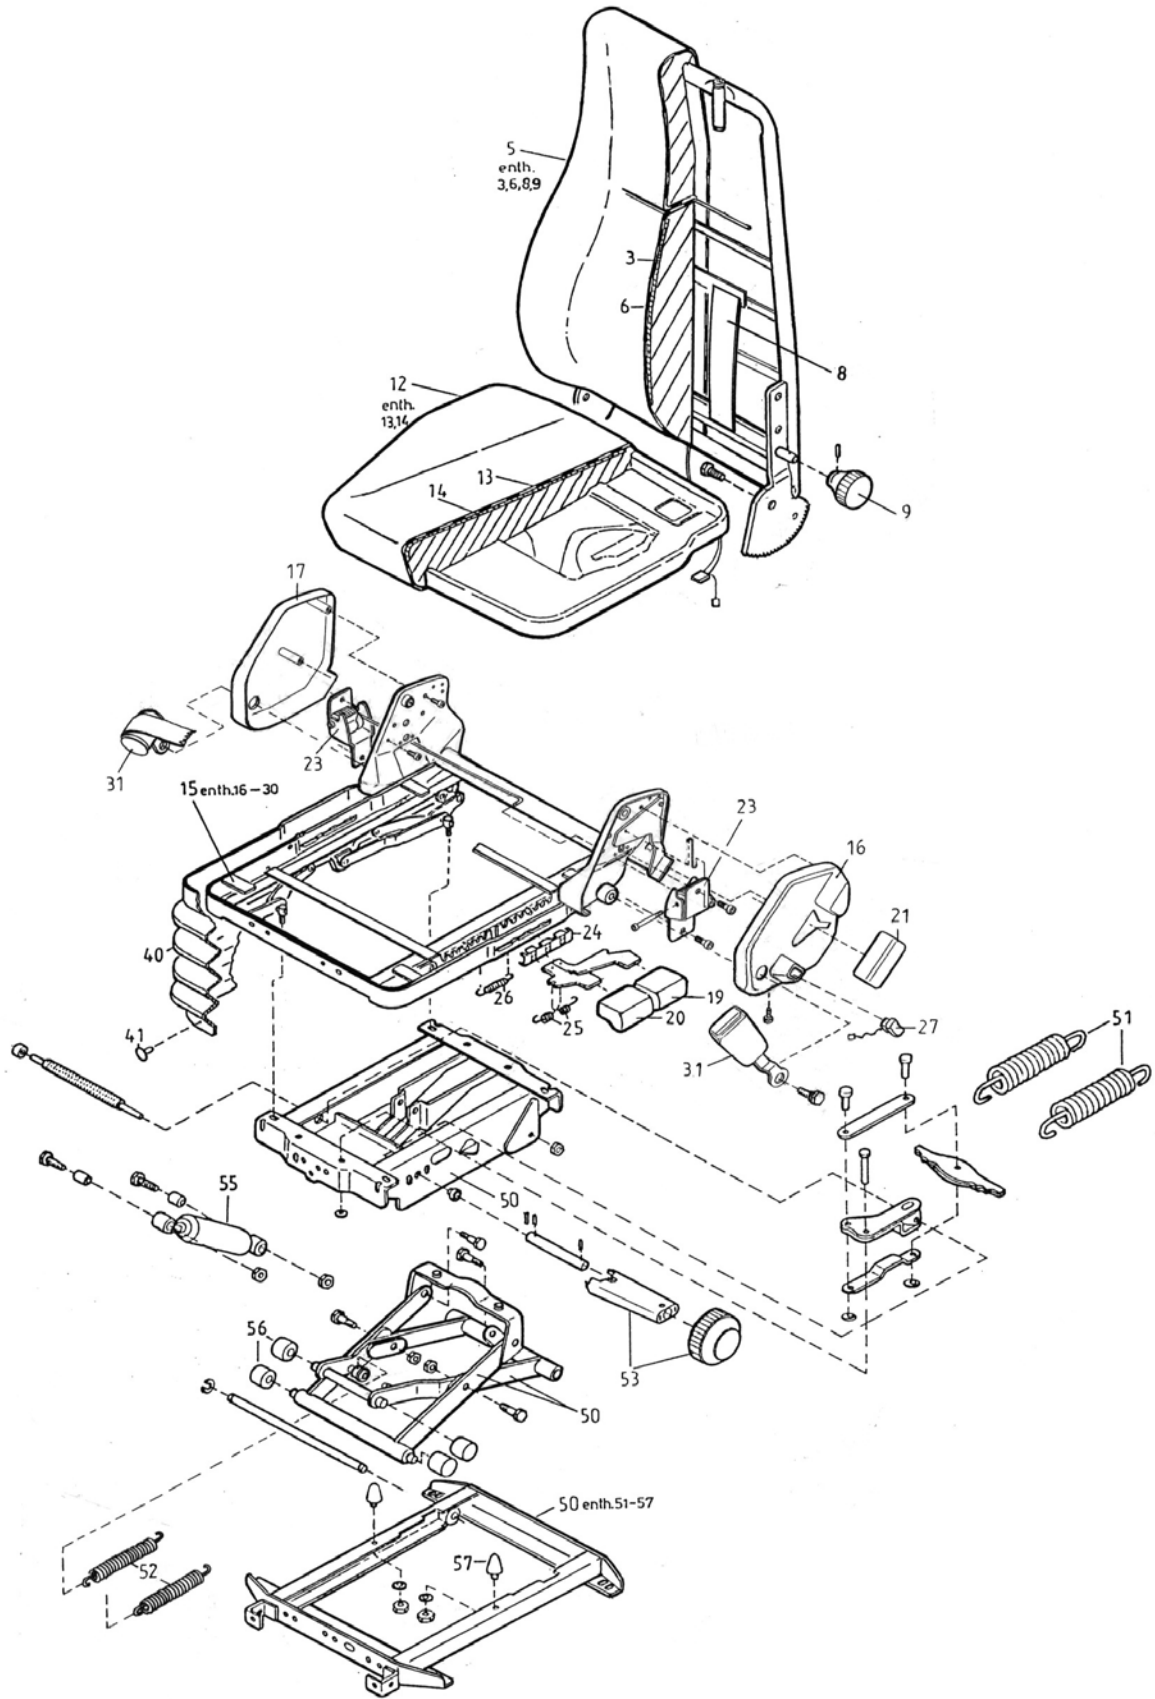

Ersatzteilliste / Spare part list

Benennung / term

ISRI 6000 / 348 , li.

Ident- Nr. / Ident-no

89003-

Ersatzteilliste / Spare part list
Benennung / term
ISRI 6000 / 348 , li.
Ident- Nr. / Ident-no
89003-03

Stand / stand

Pos pos	Bezeichnung description	Stk pc	Ident-Nr. ident-no.	Bemerkung remark
3	Heizelement Rücken 24Volt	1	111320-01	
5	Rückenteil kpl. OT 346	1	03747-02	incl.heater/lumbar support
5a	Rückenteil kpl. OT 346	1	03747-04	incl.heater. (Seat Variant -03)
6	Rückenbezug	1	925888	
8	Unterstützung mont.li.	1	25068	Not included with Seat Variant -03
9	Handrad für LWS	1	911118-02	
12	Sitzteil kpl.HZE 24V OT515	1	13522-16	incl.heater was 13438-76; 11/2004
13	Sitzbezug	1	925889	
14	Heizelement Sitz 24Volt	1	111319-01	
15	Sitzrahmen kpl. li. OT345	1	05797-01	double locking (backrest)
16	Abdeckkappe li. Nachgearbeitet	1	112739-02	with opening for switch was 05763-02
17	Abdeckkappe re. Nachgearbeitet	1	112742-01	was 05766-01
19	Griff f.Neigung hinten li.	1	48951-01	
20	Griff f.Neigung vorn li.	1	48949-01	
21	Griff bedruckt	1	25129-12	
23	Rasteinrichtung kpl.li.	1	914500-13	double locking
24	Lagerleiste	1	42962	
25	Zugfeder	2	41341	
26	Zugfeder	1	40582A	
27	Heiz.Wippschalter kpl.	1	35417	switch for heater
31	Autom.Beckengurt Typ 3	1	26551	Not included with -03
40	Standard Faltenbalg	1	02121-05	was 00989-31
41	Befestigungsmat. Faltenbalg	1	928207-02	was 98781-08
50	ISRI 6000 - Endmontage	1	03928-01	
51	Zugfeder Lackiert	2	42331D	
52	Zugfeder	2	43087D	
53	Facelift-Handrad, kpl., li	1	92867-01/00	
55	Monroe Stoßdämpfer kpl.	1	927297-49	
56	Laufrolle kpl.	4	910350	
57	Anschlagpuffer m.Tellerschr.	2	37755-02	