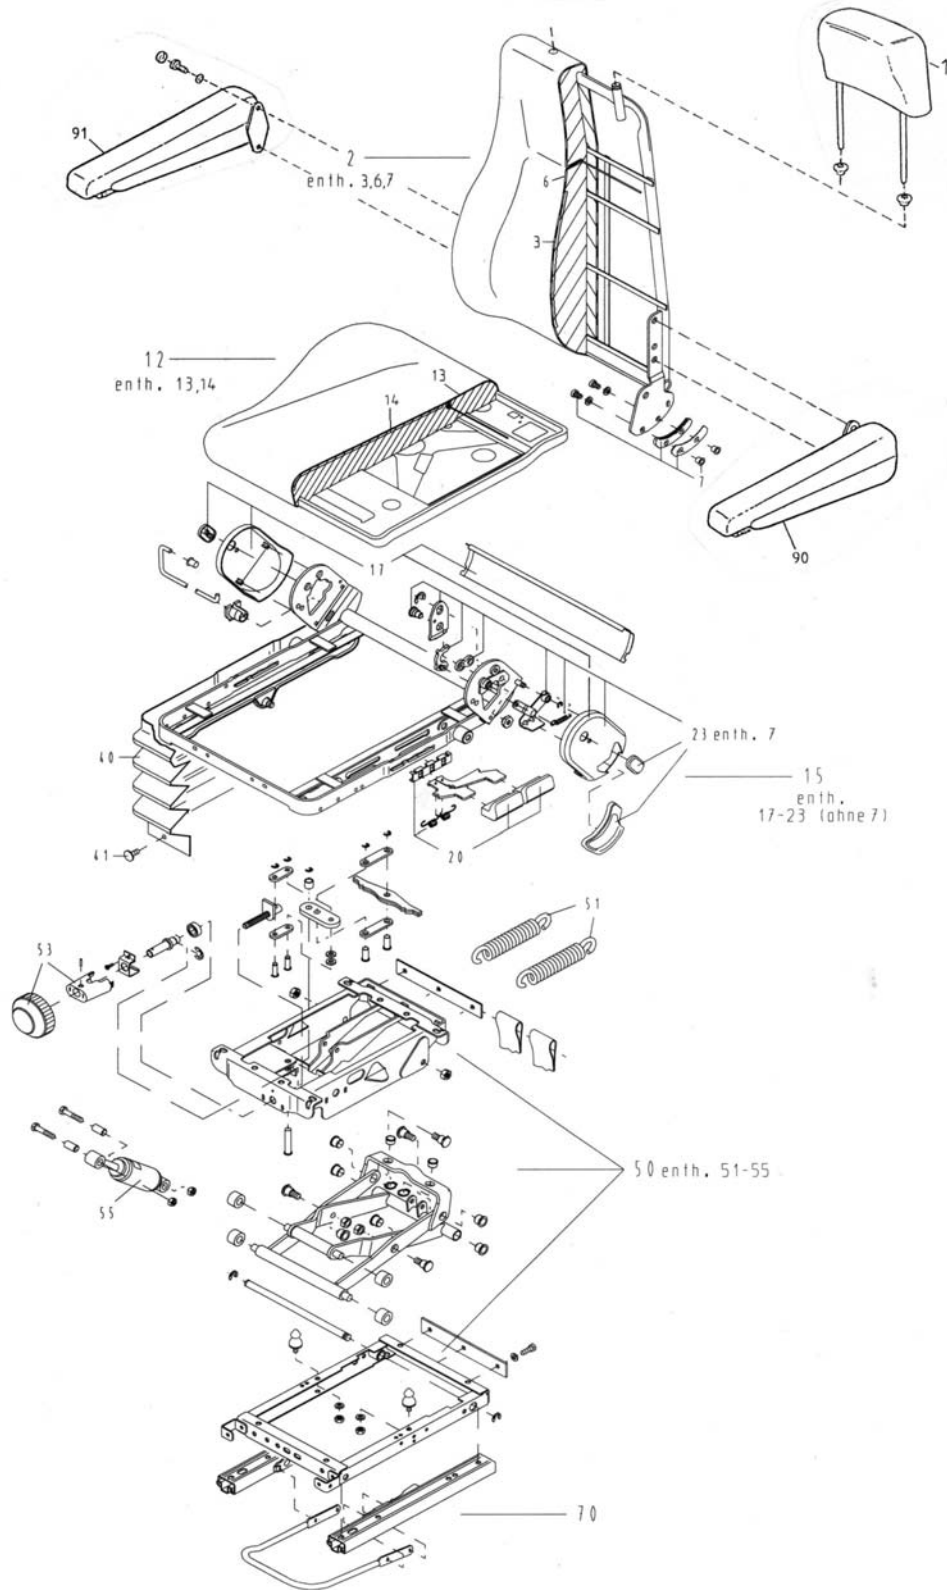

Benennung / term

ISRI 6000 / 517 , li.

Ident- Nr. / Ident-no

84128/29-00; -01; -04; -06
; -08; -10; -11; -12; -15;-17

Ersatzteilliste / Spare part list				
Benennung / term ISRI 6000 / 517 , li.			Ident- Nr. / Ident-no 84128-17	
				
			Stand / stand apr-05	
Pos pos	Bezeichnung description	Stk pc	Ident-Nr. ident-no.	Bemerkung remark
2	Rückenteil li. kompl. OT517	1	17746-22	montiert
3	Heizelement Rücken 24V	1	111474-01	
6	Rückenbezug	1	923102	
12	Sitzteil, kompl. OT515	1	16946-63	montiert
13	Sitzbezug	1	923012	
14	Heizelement Sitz 24V	1	111473-01	
15	Sitzrahmen kompl.mont. OT515	1	18749-01	montiert
17	Abdeckkappen, Linksbedienung	1	918322-04	Teilesatz
20	H.u.N. Griffe m.Zubehör ,li.	1	915015-01	Teilesatz
23	Rückenlehnenrastung kompl. Li.	1	98895-05	Teilesatz
40	Faltenbalg nachgeschnitten	1	00989-80	
41	Befestigungsmat. Faltenbalg	1	98781-01	Teilesatz
50	ISRI 6000 - Endmontage	1	18723-02	montiert
51	Zugfeder lackiert	2	41933D	
53	Facelift-Handrad, kompl., vorne	1	21268	
55	Monroe Stoßdämpfer, komplett	1	94041-56	
70	Cousin-Schienen-Paar +/-90	1	18755-01	war 18755; 06/2001